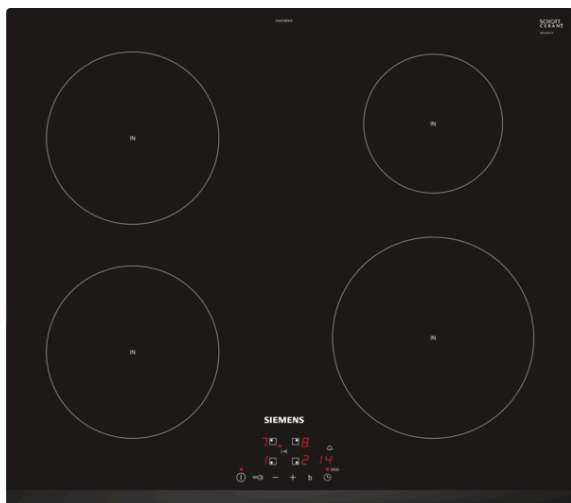

iQ100, Induktionskogeplade, 60 cm, Sort EH631BEB1E

Induktionskogesektion – hurtigere, mere sikker, mere effektiv madlavning og nem rengøring

- ✓ touchControl - kontrollerer temperaturen ved direkte at trykke på touchpanelet på glasfladen.
- ✓ powerBoost – forøger din induktionszones ydeevne med op til 50 %.
- ✓ Timer med stopfunktion giver sikker slukning af kogezone, efter den indstillede tid er udløbet.
- ✓ Med børnesikringen er det muligt at forhindre børn i at tænde for kogezoneerne.
- ✓ Den seneste induktionsteknik gør madlavningen hurtigere og mere sikker.

Udstyr

Teknisk data

Produktfamilie : Kogesektion glaskeramik
 Installation : Indbygning
 Energiinput : El
 Samlet antal indstillinger, som kan anvendes på samme tid : 4
 Nichemål ved indbygning (H x B x D) : 51 x 560-560 x 490-500 mm
 Bredde på produktet : 592 mm
 Produktmål (HxBxD) : 51 x 592 x 522 mm
 Dimension af pakket produkt : 126 x 753 x 603 mm
 Nettovægt : 12,2 kg
 Bruttovægt : 13,5 kg
 Restvarmeindikator : Separat
 Placering af kontrolpanel : Front
 Grundlæggende overflademateriale : Glaskeramik
 Farve, overflade : Sort
 Godkendelse af certifikater : AENOR, CE
 Længde på elledning : 110 cm
 EAN-kode : 4242003716120
 Elektrisk tilslutningseffekt : 7400 W
 Elementspænding : 220-240 V
 Frekvens : 50; 60 Hz

Tilbehør

HZ9SE060	Grydesæt
HZ9SE040	Grydesæt
HZ390090	Wok til induktion, zoner på 16cm Ø

4 242003 716120

iQ100, Induktionskogeplade, 60 cm, Sort EH631BEB1E

Udstyr

- 60 cm: plads til 4 potter eller pander.

Fleksibilitet i kogezone