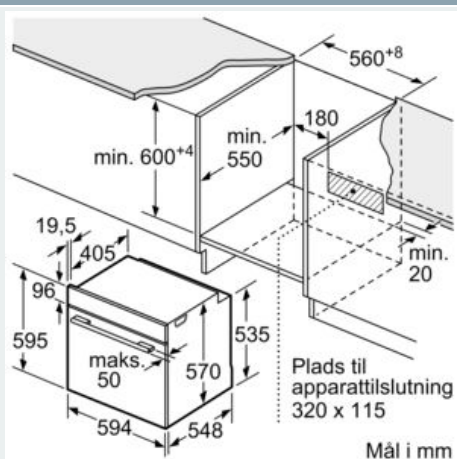

iQ300, Indbygningsovn, 60 x 60 cm, rustfrit stål HB533ABR0S

Stregtegninger