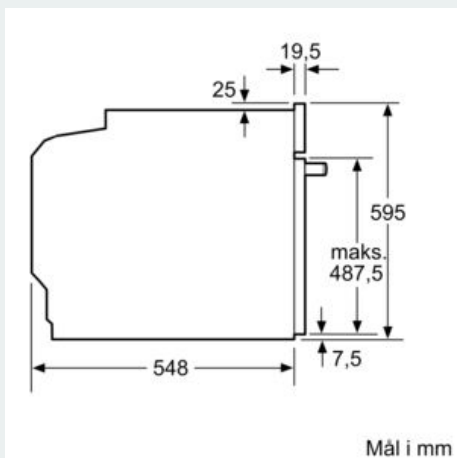

iQ300, Indbygningsovn, 60 x 60 cm, rustfrit stål HB533ABR0S

Stregtegninger