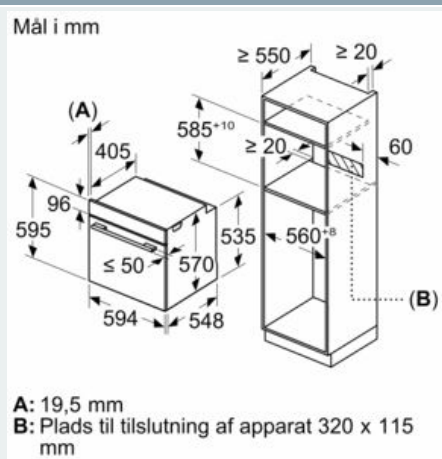

iQ300, Indbygningsovn, 60 x 60 cm, rustfrit stål HB533ABR0S

Stregtegninger