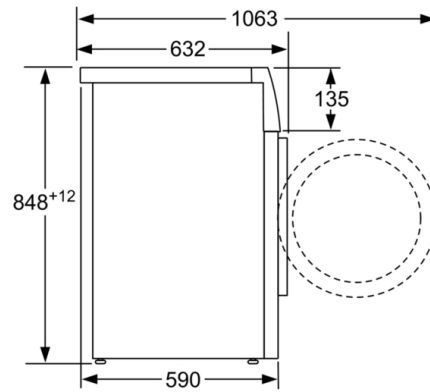

Installation: Fritstående

Højde på aftagelig topplade: 0 mm

Produktmål (HxBxD): 848 x 598 x 590 mm

Nettovægt: 69,0 kg

Tilslutningseffekt: 2300 W

Strømstyrke: 10 A

Elementspænding: 220-240 V

Frekvens: 50 Hz

³ Vægtede vandforbrug i liter per cyklus (program Eco 40-60).

**Serie 6, Vaskemaskine, 9 kg, 1400 rpm
WAU28TB9SN**

Mål i mm

Mål i mm